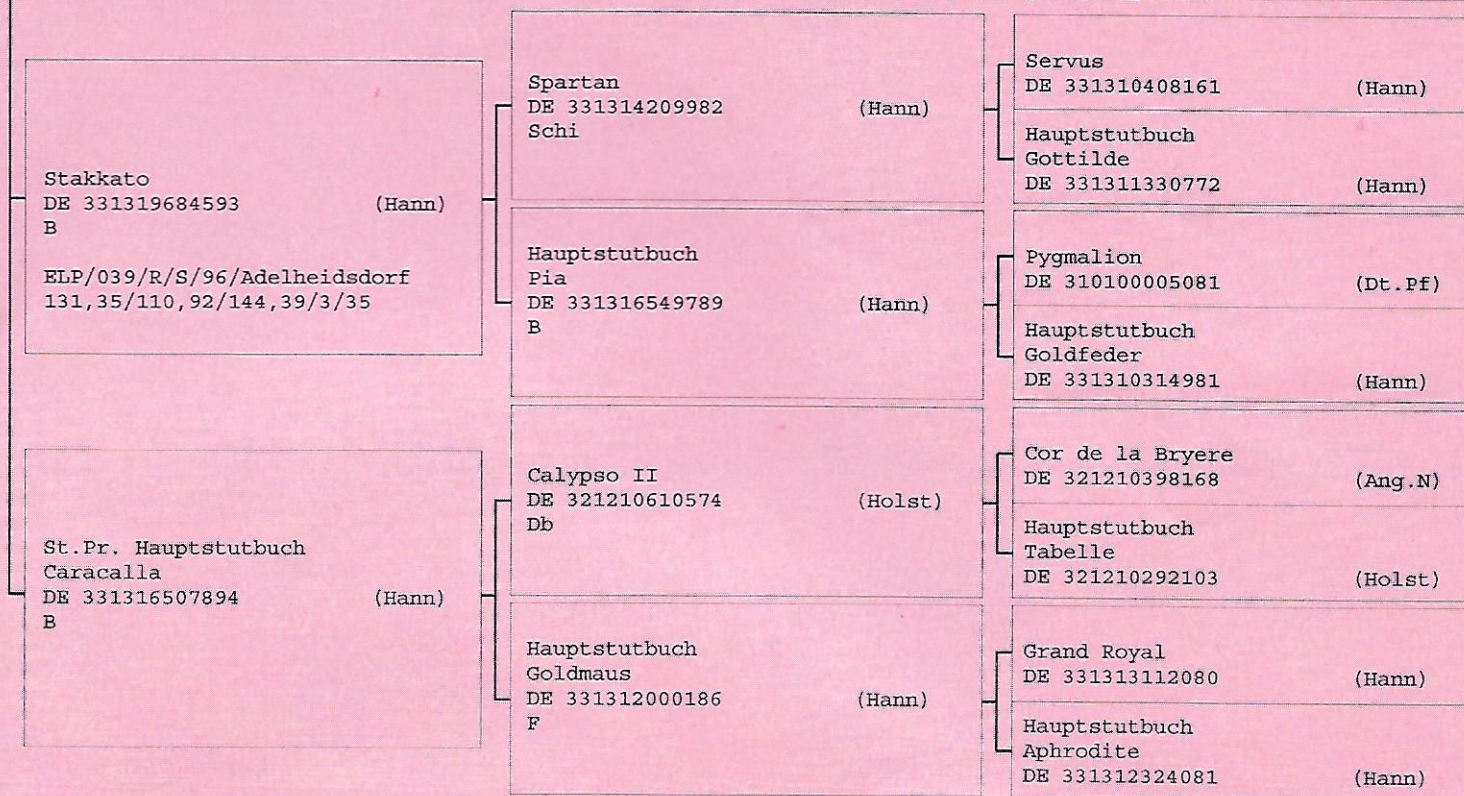

Vater/Sire/Père

Stalypso
DE 431312312702
Braun

(Hann)

ELP/R/T/08/Bremen-Oberneulan
Turniersportprüfung abgelegt

Legende: 039=Nieders. Landgestüt Celle

Mutter/Dam/Mère

Hauptstutbuch
Ramira
DE 331319840896
Braun

(Hann)