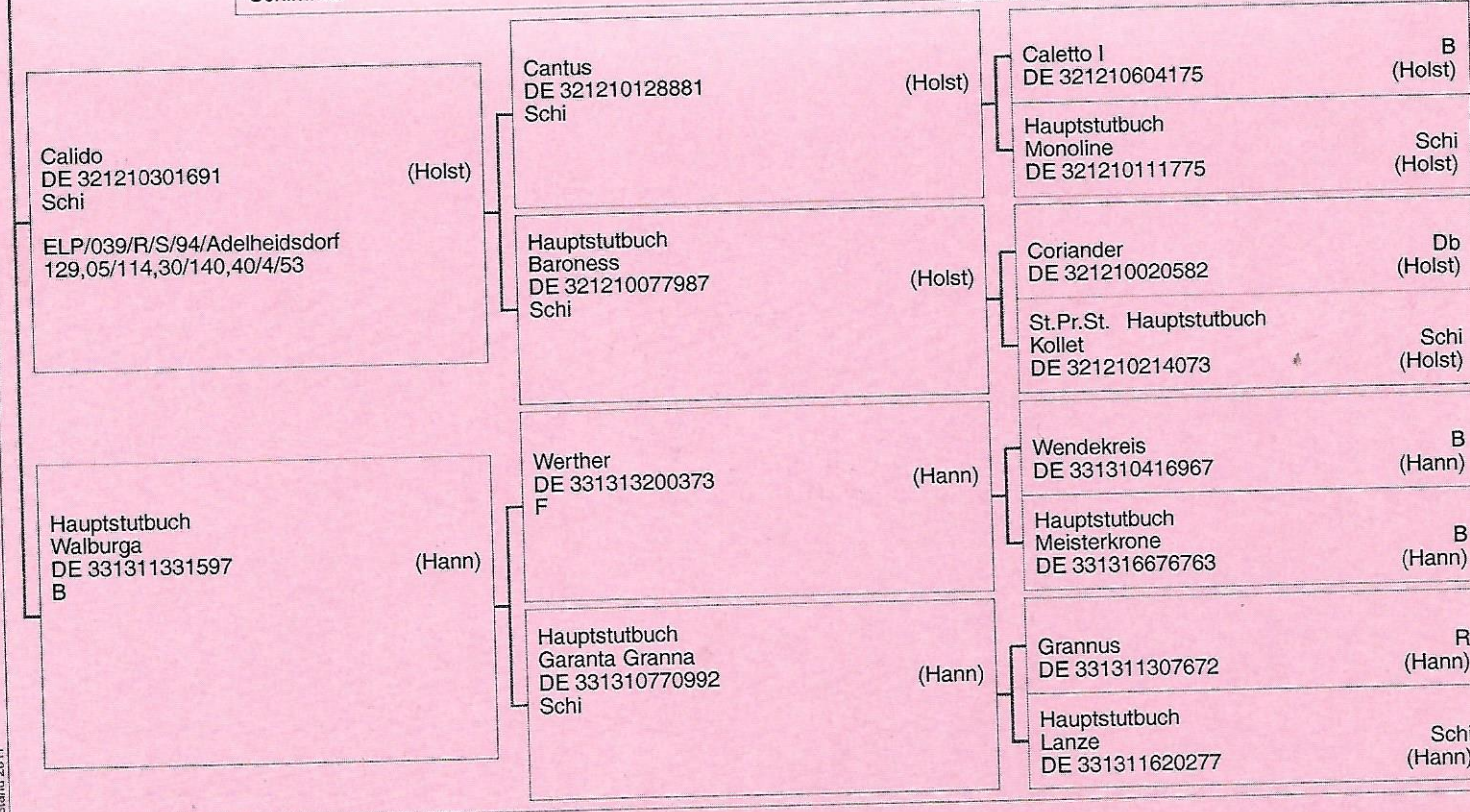

Vater/Sire/Père

Quintender  
DE 421000180701  
Dunkelbraun

(Holst)

ELP/R/T/07  
Turniersportprüfung abgelegt

Stand 2011

Mutter/Dam/Mère

St.Pr. Hauptstutbuch  
Carmaniola  
DE 431318307606  
Schimmel

(Hann)

Stamm: 3195503 Lobrede  
Bomhof, Hornfeld (Hoya)

Stand 2011