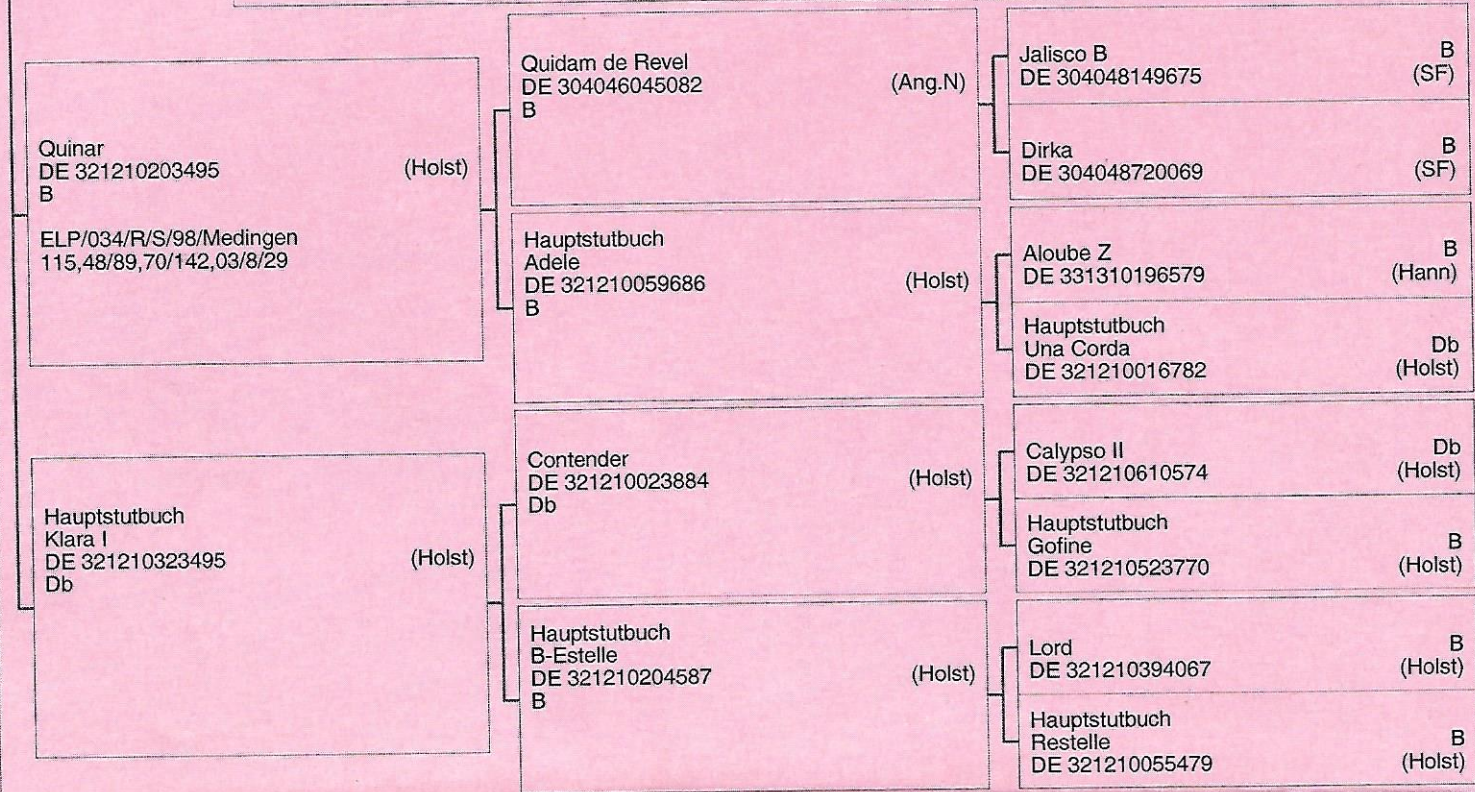

Vater/Sire/Père

Quintender  
DE 421000180701  
Dunkelbraun

(Holst)

ELP/R/T/07  
Turniersportprüfung abgelegt

Stand 2011

Mutter/Dam/Mère

St.Pr. Hauptstutbuch  
Carmaniola  
DE 431318307606  
Schimmel

(Hann)

Stamm: 3195503 Lobrede  
Bomhof, Hornfeld (Hoya)

Stand 2011